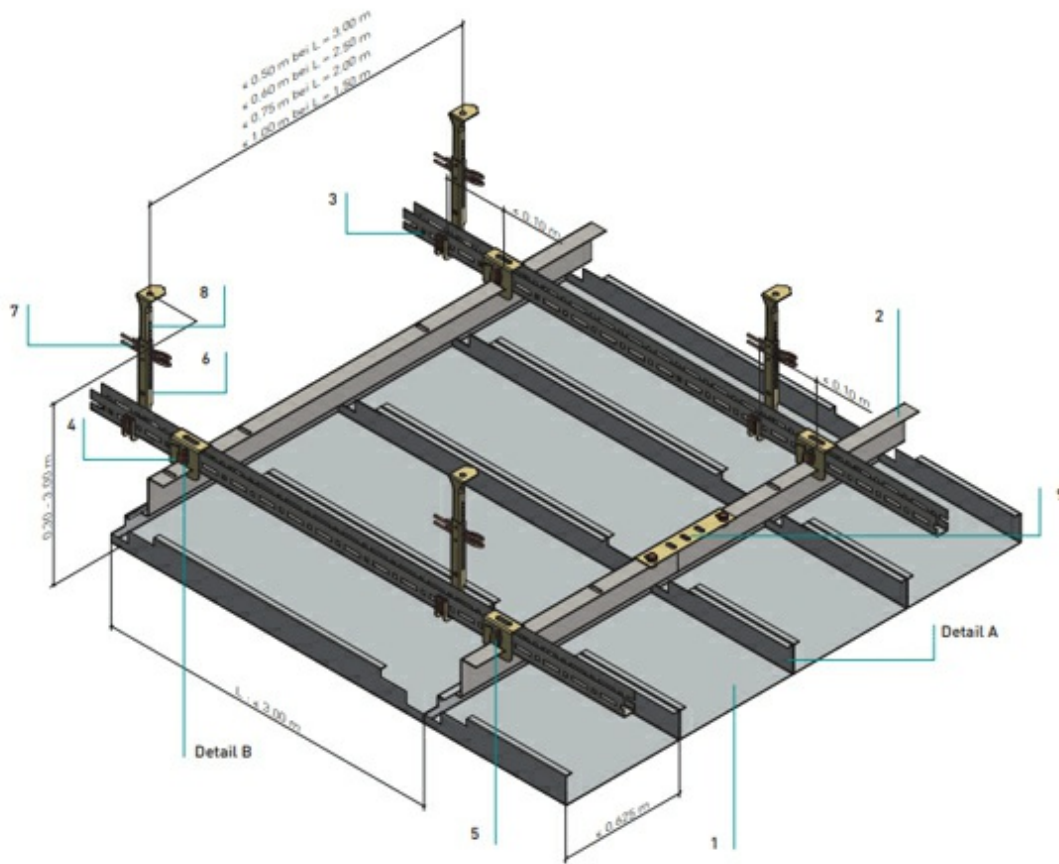

DE, AT, CH

Staatliche Realschule Trostberg, DE

Mit dem Neubau der staatlichen Realschule Trostberg wurde das Schulgebäude aufgegliedert in drei kompakte, dreigeschossige Baukörper, die verzahnte Freiflächen bilden und die Innenräumlichkeiten miteinander verbinden. Die Decken des Neubaus wurden mit Metalldecken von Fural ausgestattet, um die Aufenthaltsqualität in den Räumlichkeiten angenehm zu gestalten, für die Schüler maximale Konzentrations- und Leistungsfähigkeit zu garantieren und die Raumakustik zu verbessern.

» [zum Projekt](#)

MONTAGE

Einhängesystem - überarbeitete Datenblätter - KQH 2.1.1.x und KLH-2.2.1.x

Teil 3 von 3

Im letzten Teil der Serie geht es um die KQH- und KLH-Systeme. KLH-HT28 eingegangen. Die flexibel gestaltbaren Systeme wurden beim Erscheinungsbild und UK auf den aktuellen Stand gebracht.

Der beim KLH-HT28-System beschriebene Kreuzverbinder passt, wie erwähnt, auch beim Z-Einhängeprofil. Dies wird je nach Anwendungsfall in drei verschiedenen Höhen (38/43/50 mm) geliefert. Die Höhe 38 mm kommt i.d.R. bei den Gangsystemen zur Anwendung, die Höhen 43 und 50 mm bei den Raumsystemen (bei der Höhe 50 mm ist die Deckenplatte an jeder Stelle im Deckenfeld aushängbar).

Die Montagegeschwindigkeit erhöht sich auch hier durch die vielen gesteckten Verbindungen. Die Deckenplatten lassen sich einzeln, werkzeuglos ein- und aushängen.

Beispiel Datenblatt: https://www.fural.com/file/7008/202108_datenblatt_klh_2.2.1.2_en.pdf