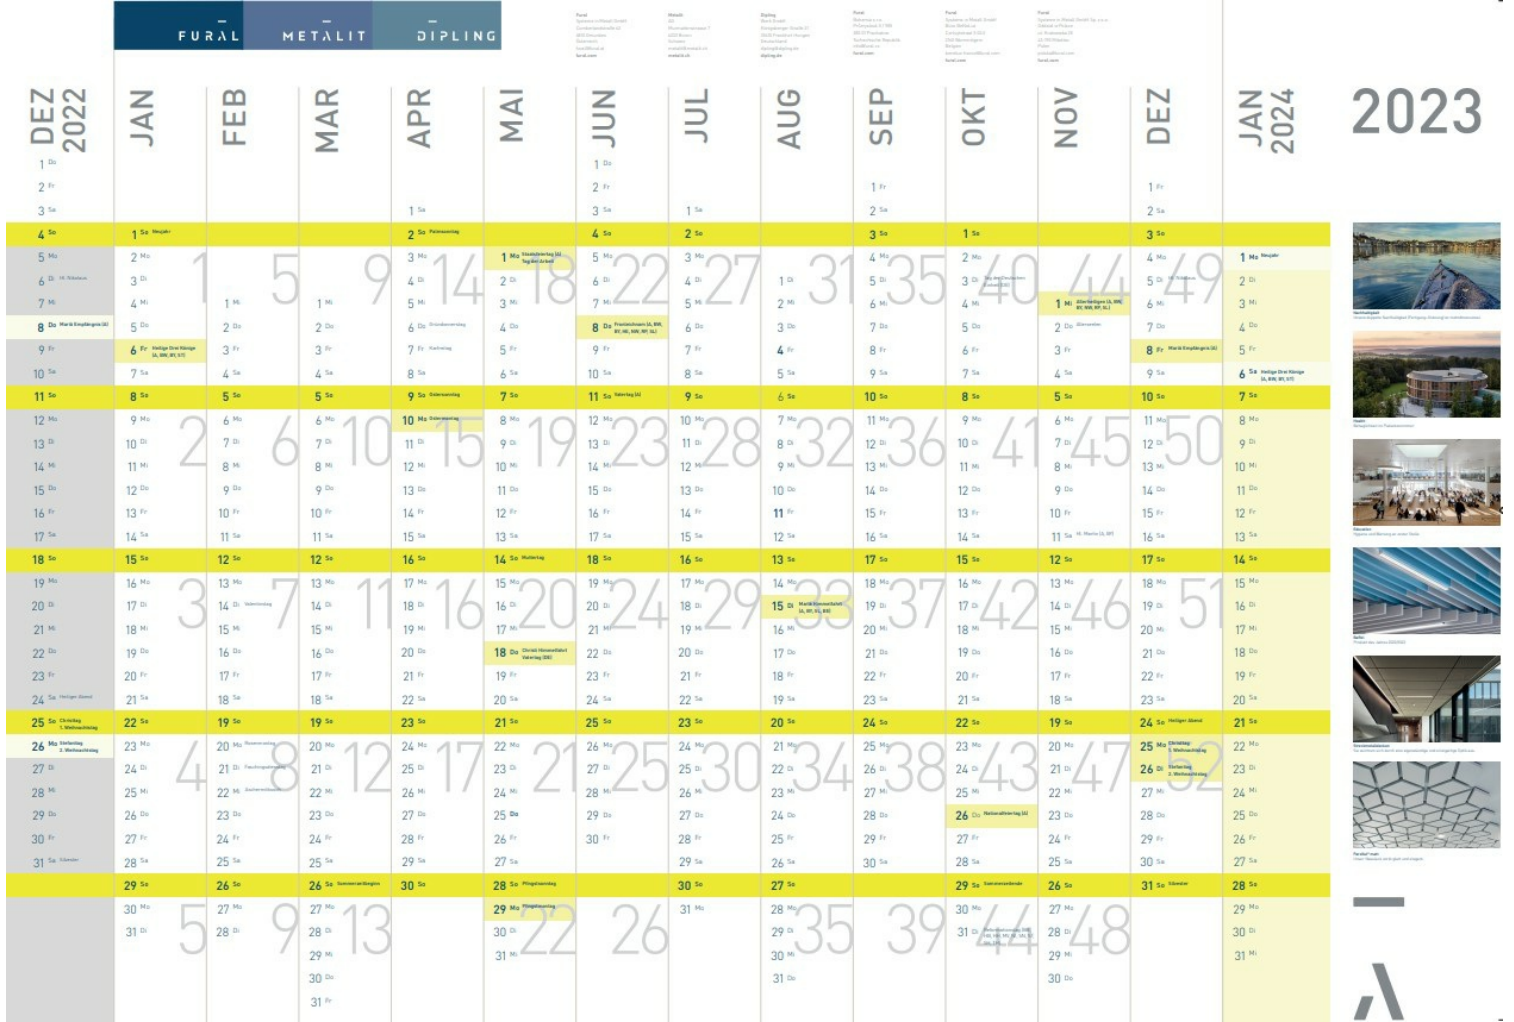

Der beim KLH-HT28-System beschriebene Kreuzverbinder passt, wie erwähnt, auch beim Z-Einhängeprofil. Dies wird je nach Anwendungsfall in drei verschiedenen Höhen (38/43/50 mm) geliefert. Die Höhe 38 mm kommt i.d.R. bei den Gangsystemen zur Anwendung, die Höhen 43 und 50 mm bei den Raumsystemen (bei der Höhe 50 mm ist die Deckenplatte an jeder Stelle im Deckenfeld aushängbar).

Die Montagegeschwindigkeit erhöht sich auch hier durch die vielen gesteckten Verbindungen. Die Deckenplatten lassen sich einzeln, werkzeuglos ein- und aushängen.

Beispiel Datenblatt: https://www.fural.com/file/7008/202108_datenblatt_klh_2.2.1.2_en.pdf

PRINT

Neuer Wandkalender 2023

Kostenlos zu bestellen

Der Fural Wandkalender erstrahlt 2023 in neuem Design. Als Planungshilfe darf er in keinem Büro fehlen!

14 Monate (inkl. Dezember 2022 und Jänner 2024), Kalenderwochen und gesetzliche Feiertage geben eine perfekte Übersicht und unterstützen bei der Planung von Projektabläufen und Urlaubszeiten. Zusätzlich inspirieren Bilder unserer intelligenten Deckenlösungen.