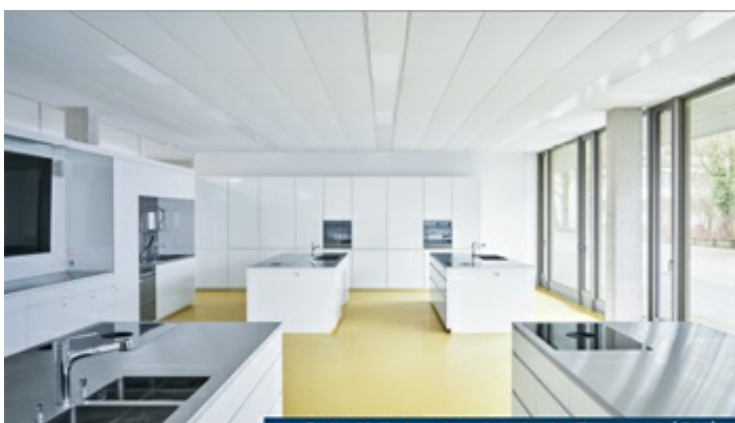

Schulküche Hochschule Thurgau (CH)