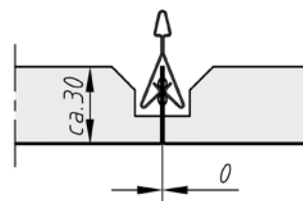

KQK 1.1.0.1

Quadratkassetten – Klemmsystem
Pannelli quadrati - Sistema clip-in

Details

Dettagli

**Detail A**

Dettaglio A

- DOOR-Bügel für Abklappfunktion
- Aggancio DOOR per pannello ribaltabile

**Detail B**

Dettaglio B

- Montage Abhänger
- Montaggio sospensione

Voraussetzung

Presupposti

- a) die Hänger müssen im Teilungsmaß montiert werden (mit Laser aufgetragen)
 - b) exakte Höhenjustierung bei jedem Hänger
- a) Gli elementi di sospensione devono essere montati a passo giusto (determinato a mezzo di laser).
 - b) Regolazione esatta dell'altezza per ogni singolo elemento di sospensione.

Fugen

Giunti

mit Fase
Bisellato

scharfkantig
A spigoli vivi

KQK 1.1.0.1

Quadratkassetten – Klemmsystem
Pannelli quadrati - Sistema clip-in

Randabschlüsse

Profili perimetrali