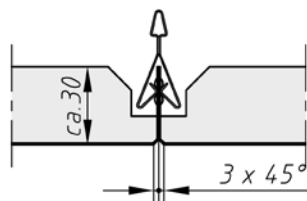

KQK 1.1.0.1

Quadratkassetten – Klemmsystem
Pannelli quadrati - Sistema clip-in

Details

Dettagli

**Detail A**

Dettaglio A

- DOOR-Bügel für Abklappfunktion
- Aggancio DOOR per pannello ribaltabile

**Detail B**

Dettaglio B

- Montage Abhänger
- Montaggio sospensione

Voraussetzung

Presupposti

- a) die Hänger müssen im Teilungsmaß montiert werden (mit Laser aufgetragen)
 - b) exakte Höhenjustierung bei jedem Hänger
- a) Gli elementi di sospensione devono essere montati a passo giusto (determinato a mezzo di laser).
 - b) Regolazione esatta dell'altezza per ogni singolo elemento di sospensione.

Fugen

Giunti

mit Fase
Bisellato

scharfkantig
A spigoli vivi

KQK 1.1.0.1

Quadratkassetten – Klemmsystem
Pannelli quadrati - Sistema clip-in

Randabschlüsse

Profili perimetrali