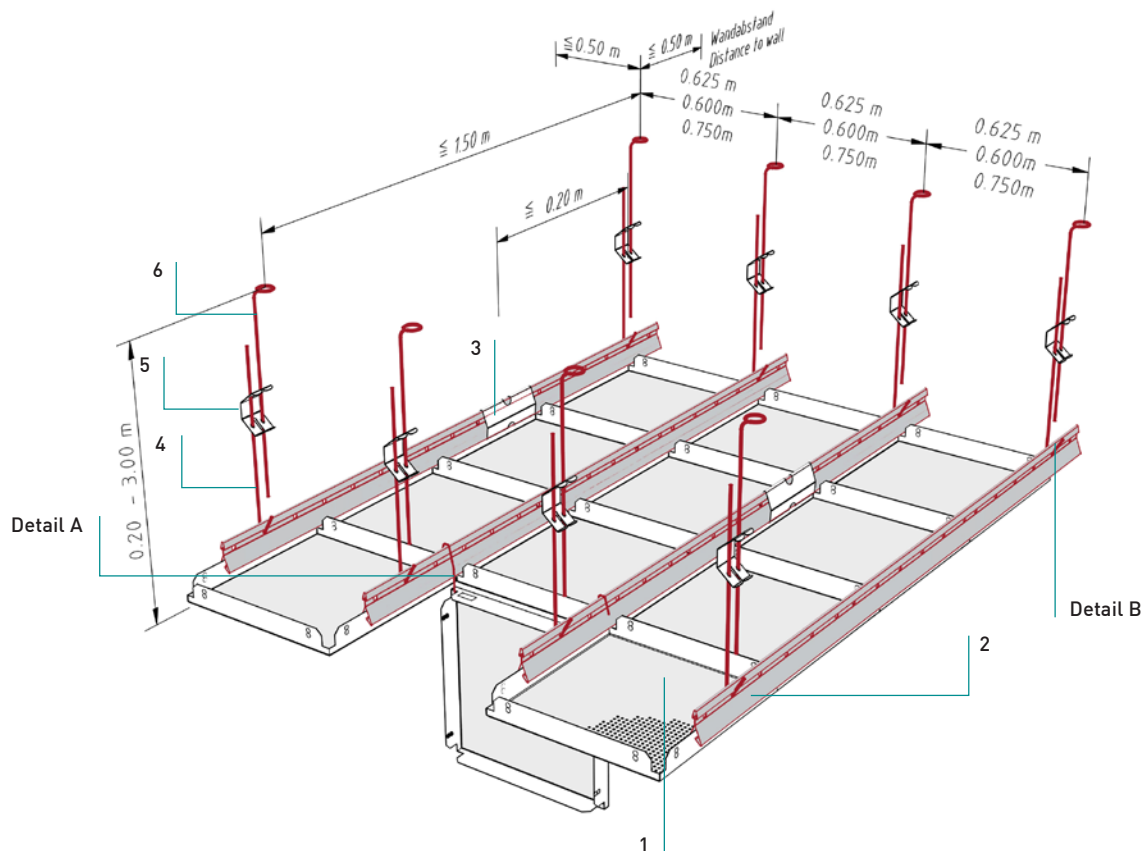

KQK 1.1.0.1

KQK 1.1.0.1

Quadratkassetten – Klemmsystem
Pannelli quadrati - Sistema clip-in

**Standardkonstruktion ohne
Rostprofil - Schnellabhänger**

Costruzione standard con struttura
semplice - serraggio rapido

Normbedarf pro m²

Elementi standard richiesti per m²

| | | | | |
|--|--|-----|-----|-----|
| | | 750 | 625 | 600 |
|--|--|-----|-----|-----|

| | | | | | |
|--------------------------------------|---|------|------|------|-----------|
| Klemmkassette | 1 | 1,78 | 2,56 | 2,78 | Stück |
| Pannello a scatto | | | | | pz. |
| Klemmschiene 16/38 | 2 | 1,33 | 1,60 | 1,67 | Laufmeter |
| Profilo a scatto 16/38 | | | | | ml |
| Längsverbinder | 3 | 0,33 | 0,40 | 0,42 | Stück |
| Sottogiunto | | | | | pz. |
| Abhängedraht mit Haken | 4 | 0,89 | 1,07 | 1,11 | Stück |
| Tondino di sospensione con gancio | | | | | pz. |
| Schnellspannfeder | 5 | 0,89 | 1,07 | 1,11 | Stück |
| Molla di serraggio rapido | | | | | pz. |
| Abhängedraht mit Öse | 6 | 0,89 | 1,07 | 1,11 | Stück |
| Tondino di sospensione con occhiello | | | | | pz. |

KQK 1.1.0.1

Quadratkassetten – Klemmsystem
Pannelli quadrati - Sistema clip-in

Details

Dettagli

**Detail A**

Dettaglio A

- DOOR-Bügel für Abklappfunktion
- Aggancio DOOR per pannello ribaltabile

**Detail B**

Dettaglio B

- Montage Abhänger
- Montaggio sospensione

Voraussetzung

Presupposti

- a) die Hänger müssen im Teilungsmaß montiert werden (mit Laser aufgetragen)
 - b) exakte Höhenjustierung bei jedem Hänger
- a) Gli elementi di sospensione devono essere montati a passo giusto (determinato a mezzo di laser).
 - b) Regolazione esatta dell'altezza per ogni singolo elemento di sospensione.