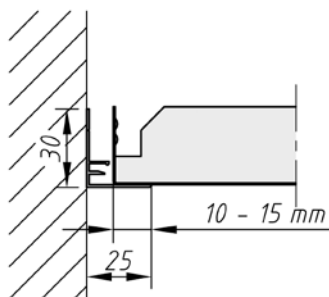

Fugen

Giunti

mit Fase
Bisellato

scharfkantig
A spigoli vivi

KQK 1.1.0.1

Quadratkassetten – Klemmsystem
Pannelli quadrati - Sistema clip-in

Randabschlüsse

Profili perimetrali

Auflage für ganze Kassette
Supporto per pannello intero

Auflage für Kassette mit Anschnitt
Supporto per pannello tagliato

Anschluss Gipskartonfries
Attacco cartongesso

KQK 1.1.0.1

Quadratkassetten – Klemmsystem
Pannelli quadrati - Sistema clip-in