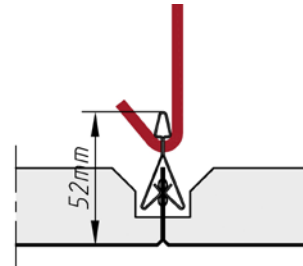

Normbedarf pro m²

Elementi standard richiesti per m²

| | | | | |
|--|--|-----|-----|-----|
| | | 750 | 625 | 600 |
|--|--|-----|-----|-----|

| | | | | | |
|--------------------------------------|---|------|------|------|-----------|
| Klemmkassette | 1 | 1,78 | 2,56 | 2,78 | Stück |
| Pannello a scatto | | | | | pz. |
| Klemmschiene 16/38 | 2 | 1,33 | 1,60 | 1,67 | Laufmeter |
| Profilo a scatto 16/38 | | | | | ml |
| Längsverbinder | 3 | 0,33 | 0,40 | 0,42 | Stück |
| Sottogiunto | | | | | pz. |
| Abhängedraht mit Haken | 4 | 0,89 | 1,07 | 1,11 | Stück |
| Tondino di sospensione con gancio | | | | | pz. |
| Schnellspannfeder | 5 | 0,89 | 1,07 | 1,11 | Stück |
| Molla di serraggio rapido | | | | | pz. |
| Abhängedraht mit Öse | 6 | 0,89 | 1,07 | 1,11 | Stück |
| Tondino di sospensione con occhiello | | | | | pz. |

KQK 1.1.0.1

Quadratkassetten – Klemmsystem
Pannelli quadrati - Sistema clip-in

Details

Dettagli

**Detail A**

Dettaglio A

- DOOR-Bügel für Abklappfunktion
- Aggancio DOOR per pannello ribaltabile

**Detail B**

Dettaglio B

- Montage Abhänger
- Montaggio sospensione

Voraussetzung

Presupposti

- a) die Hänger müssen im Teilungsmaß montiert werden (mit Laser aufgetragen)
 - b) exakte Höhenjustierung bei jedem Hänger
- a) Gli elementi di sospensione devono essere montati a passo giusto (determinato a mezzo di laser).
 - b) Regolazione esatta dell'altezza per ogni singolo elemento di sospensione.