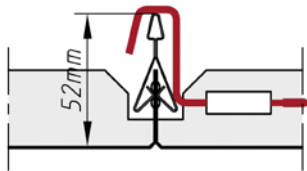

KQK 1.1.0.1

KQK 1.1.0.1

Quadratkassetten – Klemmsystem
Pannelli quadrati - Sistema clip-in

**Standardkonstruktion ohne
Rostprofil - Schnellabhänger**

Costruzione standard con struttura
semplice - serraggio rapido

Normbedarf pro m²

Elementi standard richiesti per m²

| | | | | |
|--|--|-----|-----|-----|
| | | 750 | 625 | 600 |
|--|--|-----|-----|-----|

| | | | | | |
|--------------------------------------|---|------|------|------|-----------|
| Klemmkassette | 1 | 1,78 | 2,56 | 2,78 | Stück |
| Pannello a scatto | | | | | pz. |
| Klemmschiene 16/38 | 2 | 1,33 | 1,60 | 1,67 | Laufmeter |
| Profilo a scatto 16/38 | | | | | ml |
| Längsverbinder | 3 | 0,33 | 0,40 | 0,42 | Stück |
| Sottogiunto | | | | | pz. |
| Abhängedraht mit Haken | 4 | 0,89 | 1,07 | 1,11 | Stück |
| Tondino di sospensione con gancio | | | | | pz. |
| Schnellspannfeder | 5 | 0,89 | 1,07 | 1,11 | Stück |
| Molla di serraggio rapido | | | | | pz. |
| Abhängedraht mit Öse | 6 | 0,89 | 1,07 | 1,11 | Stück |
| Tondino di sospensione con occhiello | | | | | pz. |

KQK 1.1.0.1

Quadratkassetten – Klemmsystem
Pannelli quadrati - Sistema clip-in

Details

Dettagli

**Detail A**

Dettaglio A

- DOOR-Bügel für Abklappfunktion
- Aggancio DOOR per pannello ribaltabile

**Detail B**