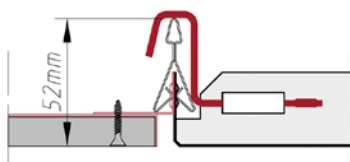

Dettaglio B

- Montage Abhänger
- Montaggio sospensione

Voraussetzung

Presupposti

- a) die Hänger müssen im Teilungsmaß montiert werden (mit Laser aufgetragen)
 - b) exakte Höhenjustierung bei jedem Hänger
- a) Gli elementi di sospensione devono essere montati a passo giusto (determinato a mezzo di laser).
 - b) Regolazione esatta dell'altezza per ogni singolo elemento di sospensione.

Fugen

Giunti

mit Fase
Bisellato

scharfkantig
A spigoli vivi

KQK 1.1.0.1

Quadratkassetten – Klemmsystem
Pannelli quadrati - Sistema clip-in

Randabschlüsse

Profili perimetrali

Auflage für ganze Kassette
Supporto per pannello intero

Auflage für Kassette mit Anschnitt
Supporto per pannello tagliato

Anschluss Gipskartonfries
Attacco cartongesso

KQK 1.1.0.1

Quadratkassetten – Klemmsystem
Pannelli quadrati - Sistema clip-in