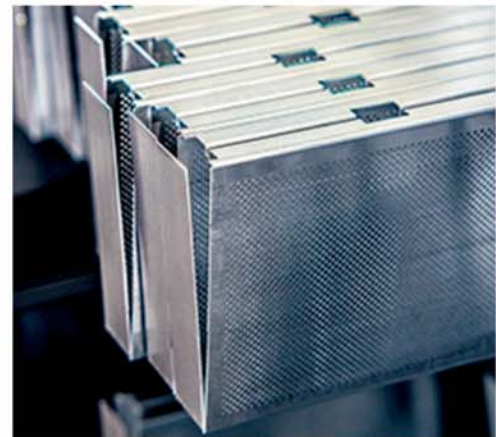

...mehr zu Baffeln